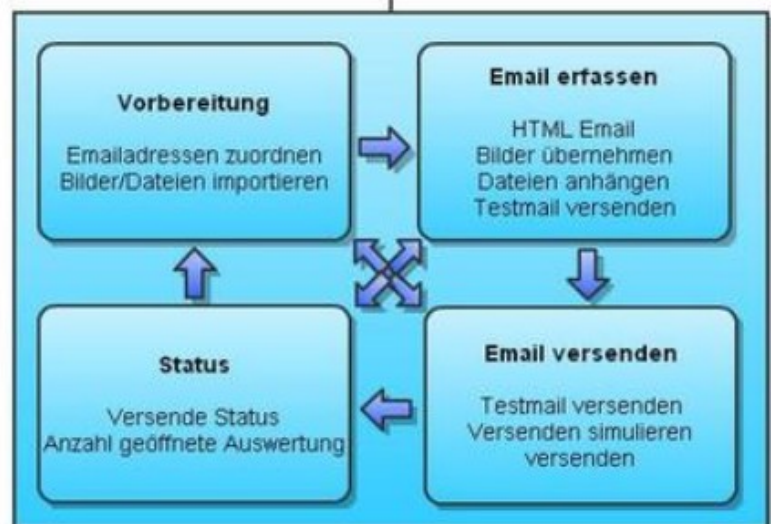

NBCon Mailing Tool

zum Erstellen / Verwalten / Verschicken von Mailings, Newsletter, etc.

- Import / Export von eMail Adressen (keine Begrenzung der zu importierenden Email-Adressen)
- Verwaltung von Email-Blacklisten, Blacklist-Filtern
- Web basiertes Interface zur Erstellung von Mailings (einfache und intuitive Bedienung)
- Verwaltung von eMailing Kampagnen
- Verwaltung von Anhängen(Attachments), Bildern, etc. (Eingebettet, Inline, Link)
- Verwaltung von eMail Vorlagen
- An- / Abmeldefunktion für eMails integriert
- Mailing Statistik
- Benutzerverwaltung
- WA3 Integration
- Personalisierte Mailings (in Verbindung mit WA3!)
- Integration mit dem NBCon Shop für WA3

Quellen für
E-Mail Adressen:
WA3
NBCon Shop
CSV Import
manueller Eingabe