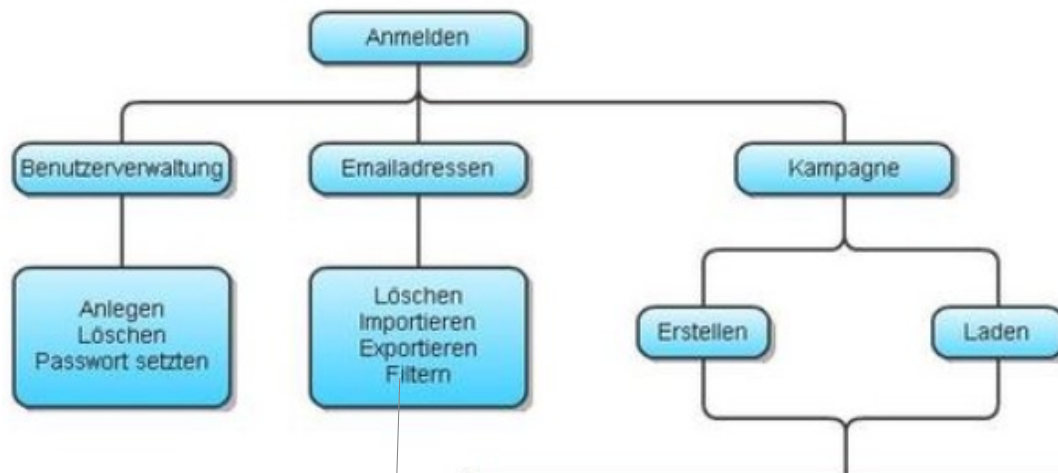

NBCon Mailing Tool

zum Erstellen / Verwalten / Verschicken von Mailings, Newsletter, etc.

- Import / Export von eMail Adressen (keine Begrenzung der zu importierenden Email-Adressen)
- Verwaltung von Email-Blacklisten, Blacklist-Filtern
- Web basiertes Interface zur Erstellung von Mailings (einfache und intuitive Bedienung)
- Verwaltung von eMailing Kampagnen
- Verwaltung von Anhängen(Attachments), Bildern, etc. (Eingebettet, Inline, Link)
- Verwaltung von eMail Vorlagen
- An- / Abmeldefunktion für eMails integriert
- Mailing Statistik
- Benutzerverwaltung
- WA3 Integration
- Personalisierte Mailings (in Verbindung mit WA3!)
- Integration mit dem NBCon Shop für WA3

Quellen für
E-Mail Adressen:
WA3
NBCon Shop
CSV Import
manueller Eingabe